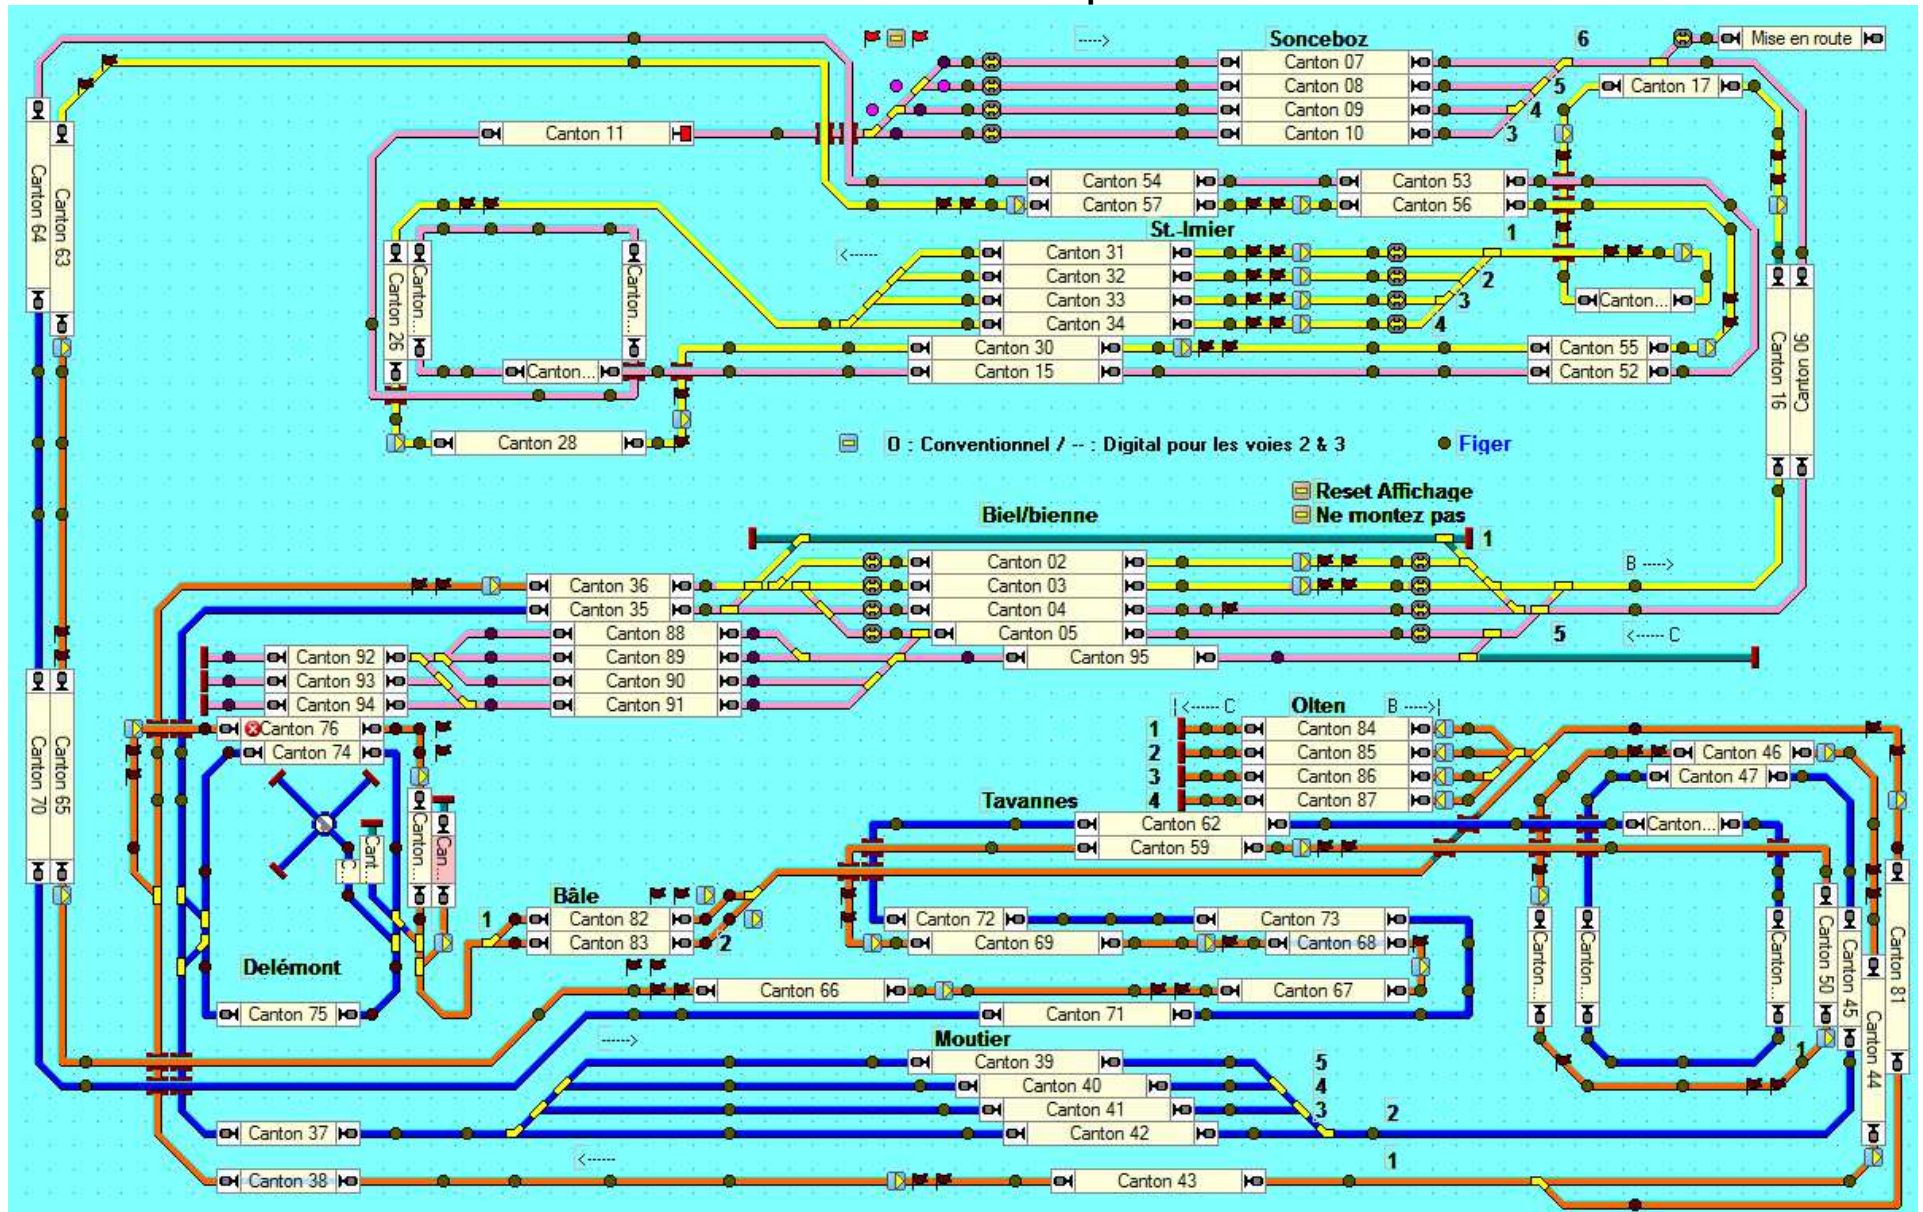

TCO du réseau alternatif de la maquette du RCPP

B2 Réseau Digital (V4 & V5) ← Ecoboost 1

C2 Réseau Digital ou Analogique (V2 & V3) ← Ecoboost 2

B1 Réseau Digital (V4 & V5) ← Ecoboost 1

C1 Réseau Digital ou Analogique (V2 & V3) ← Ecoboost 2